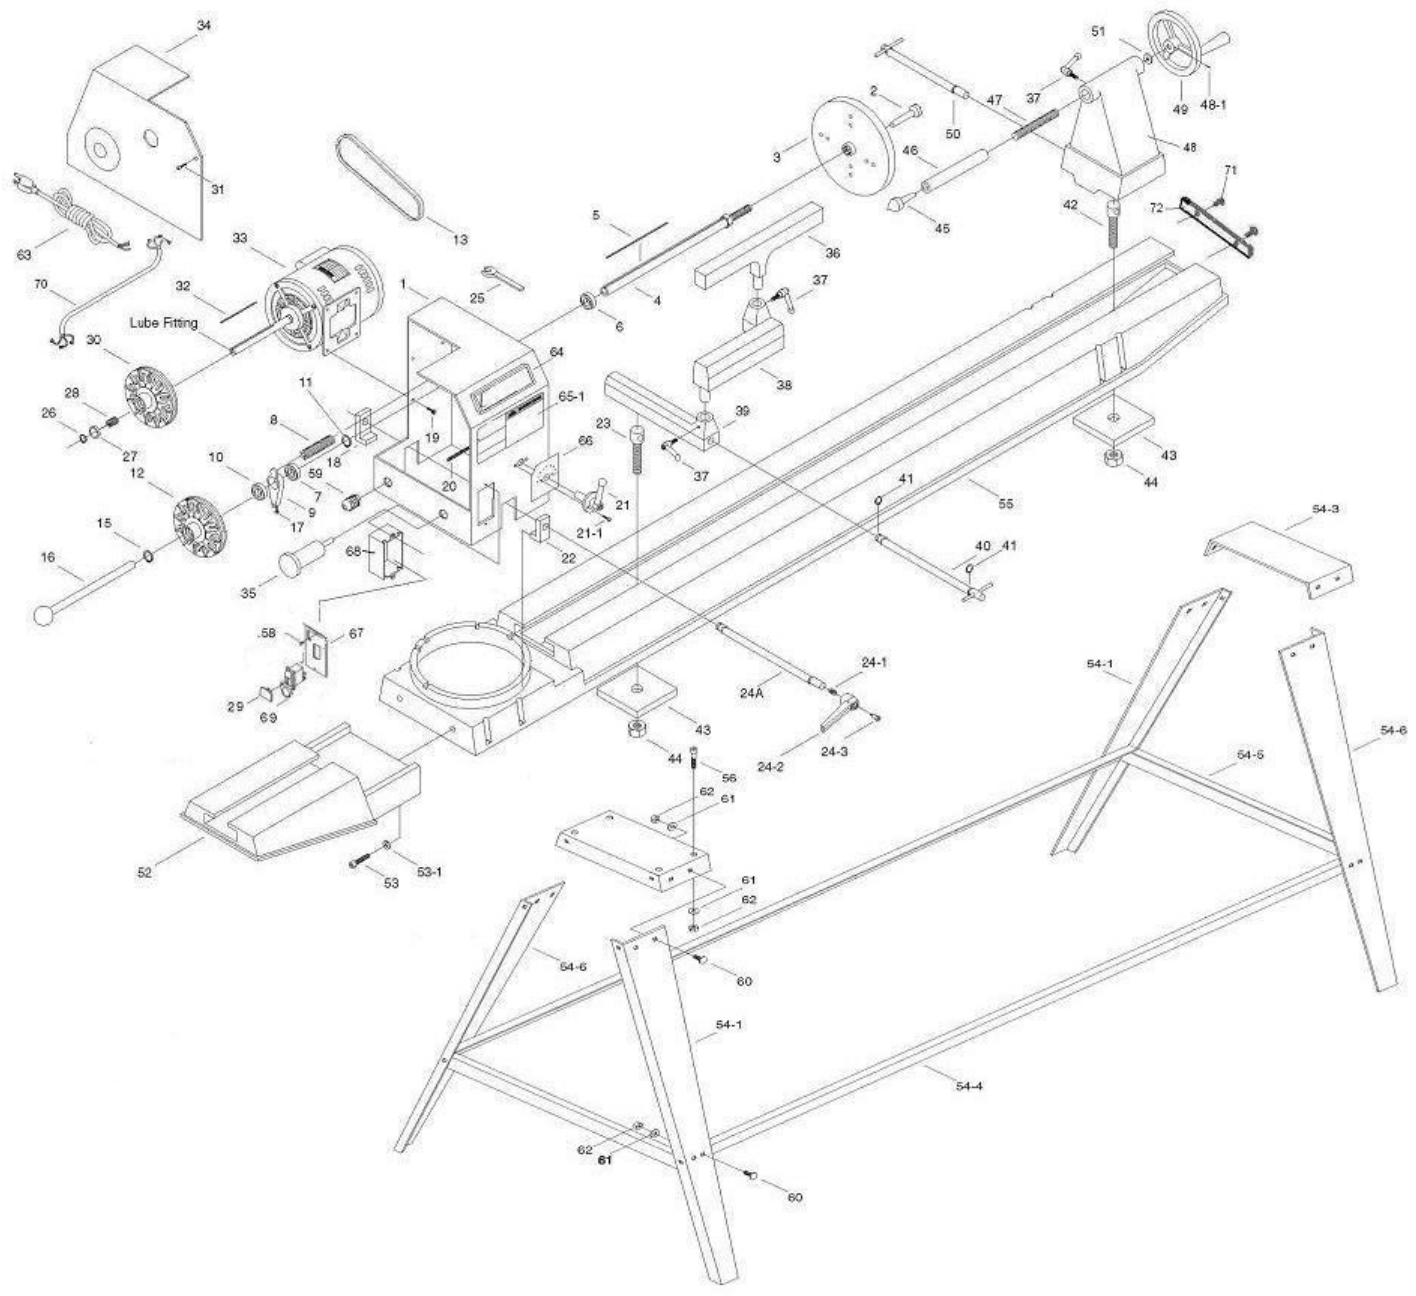

АКСЕСОАРИ И РЕЗЕРВНИ ЧАСТИ

№	Описание	№	Описание
0751/01	Глава	0751/39	Корпус на държача на инструмента
0751/02	Центриращ водач	0751/40	Ексцентричен вал
0751/03	Диск	0751/41	С пръстен Ø19
0751/04	Шпиндел	0751/42	Скоба със специален винт
0751/05	Ключ 4x4x80	0751/43	Скоба
0751/06	Сачмен лагер 80205Z	0751/44	Шестостенна гайка M18
0751/07	Сачмен лагер	0751/45	Център
0751/08	Пружина	0751/46	Вал на задното седло
0751/09	Лост за смяна на скоростта	0751/47	Винт на задното седло
0751/10	Сачмен лагер	0751/48	Задно седло
0751/11	С пръстен Ø 24	0751/48-1	Винт M6x20
0751/12	Ролка на шпиндела	0751/49	Манивела
0751/13	V-образен ремък	0751/50	Ръкохватка за затягане на задното седло
0751/15	С пръстен Ø 24	0751/51	Специален болт
0751/16	Щифт	0751/52	Удължител на плота
0751/17	Самозадръжача гайка	0751/53	Винт M 10x25
0751/18	Лява скоба	0751/53-1	Шайба Ø 10
0751/19	Болт с шестостенна глава	0751/54-1	Ляв крак на рамата
0751/20	Рейка	0751/54-3	Съединение на крака на рамата
0751/21	Зъбна предавка	0751/54-4	Дълъг свързващ прът на рамата
0751/21-1	Винт M5x10	0751/54-5	Къс свързващ прът на рамата
0751/22	Дясна скоба	0751/54-6	Десен крак на рамата
0751/23	Специален винт	0751/55	Маса
0751/24	Вал	0751/56	Винт M8x16
0751/24-1	Пружина	0751/57	Прекъсвач
0751/24-2	Лост за затягане	0751/58	Винт M4x12
0751/24-3	Капачка на винта	0751/59	Пластмасова гайка M20x1.5
0751/25	Ключ	0751/60	Болт с шестостенна глава M8x10
0751/26	С пръстен Ø16	0751/61	Шайба Ø 8
0751/27	Куплунг на втулката	0751/62	Шестостенна гайка M8
0751/28	Пружина	0751/63	Електрически кабел
0751/29	Прекъсвач	0751/64	Идентификационна табелка
0751/30	Ролка на двигателя	0751/65	Планка А
0751/31	Винт	0751/66	Идентификационна табелка
0751/32	Шпонка 4x4x80	0751/67	Капак на електрическата кутия
0751/33	Двигател	0751/68	Електрическа кутия
0751/34	Капак на двигателя	0751/69	Прекъсвач
0751/35	Щифт за регулиране на ъгъла	0751/70	Захранващ кабел на двигателя
0751/36	Опора на инструмента	0751/71	Винт
0751/37	Ръкохватка	0751/72	Отражател
0751/38	Удължително рамо		