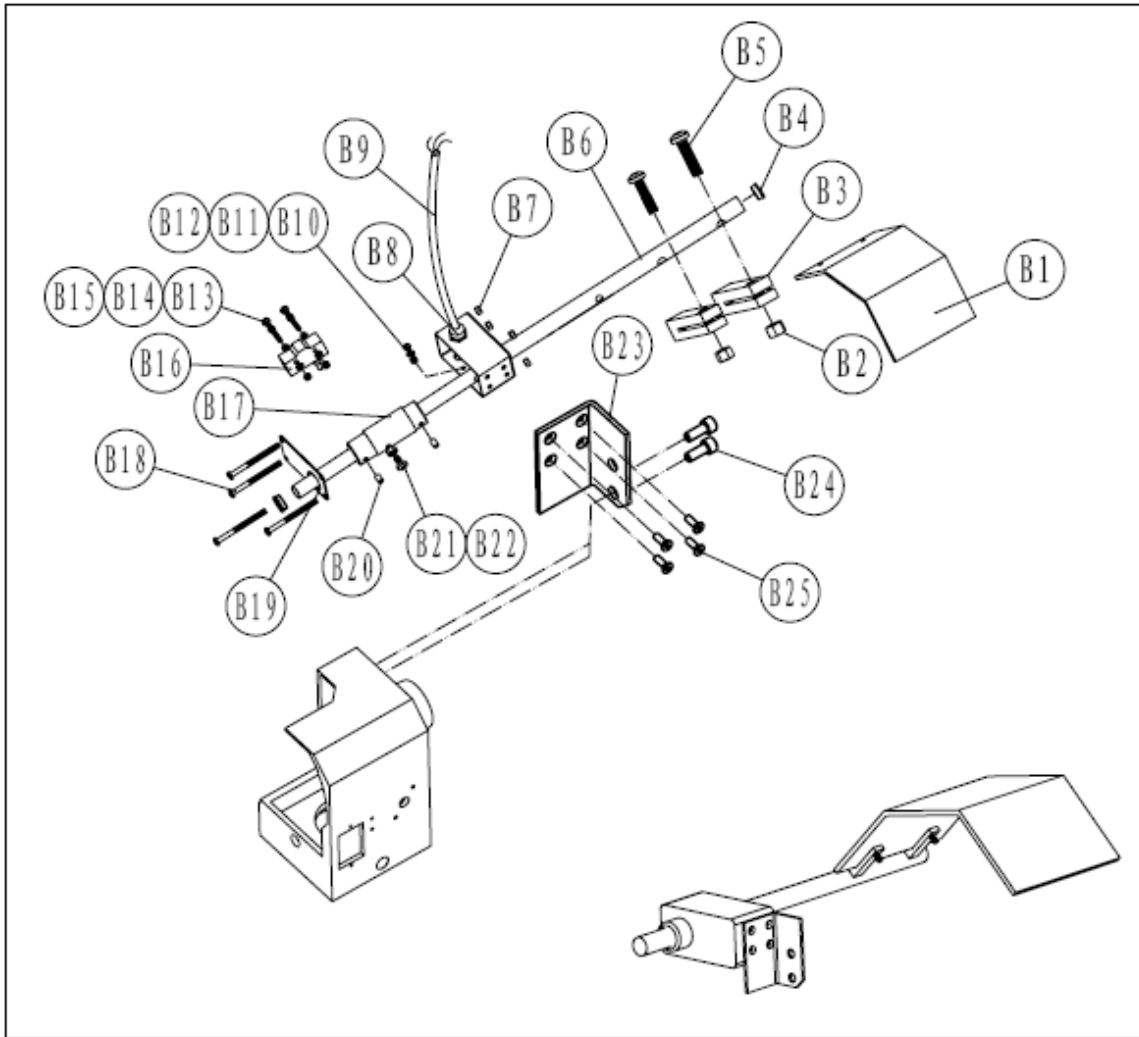

АКСЕСОАРИ И РЕЗЕРВНИ ЧАСТИ

№	Описание	№	Описание
0751/01	Глава	0751/39	Корпус на държача на инструмента
0751/02	Центриращ водач	0751/40	Ексцентричен вал
0751/03	Диск	0751/41	С пръстен Ø19
0751/04	Шпиндел	0751/42	Скоба със специален винт
0751/05	Ключ 4x4x80	0751/43	Скоба
0751/06	Сачмен лагер 80205Z	0751/44	Шестостенна гайка M18
0751/07	Сачмен лагер	0751/45	Център
0751/08	Пружина	0751/46	Вал на задното седло
0751/09	Лост за смяна на скоростта	0751/47	Винт на задното седло
0751/10	Сачмен лагер	0751/48	Задно седло
0751/11	С пръстен Ø 24	0751/48-1	Винт M6x20
0751/12	Ролка на шпиндела	0751/49	Манивела
0751/13	V-образен ремък	0751/50	Ръкохватка за затягане на задното седло
0751/15	С пръстен Ø 24	0751/51	Специален болт
0751/16	Щифт	0751/52	Удължител на плота
0751/17	Самозадръжача гайка	0751/53	Винт M 10x25
0751/18	Лява скоба	0751/53-1	Шайба Ø 10
0751/19	Болт с шестостенна глава	0751/54-1	Ляв крак на рамата
0751/20	Рейка	0751/54-3	Съединение на крака на рамата
0751/21	Зъбна предавка	0751/54-4	Дълъг свързващ прът на рамата
0751/21-1	Винт M5x10	0751/54-5	Къс свързващ прът на рамата
0751/22	Дясна скоба	0751/54-6	Десен крак на рамата
0751/23	Специален винт	0751/55	Маса
0751/24	Вал	0751/56	Винт M8x16
0751/24-1	Пружина	0751/57	Прекъсвач
0751/24-2	Лост за затягане	0751/58	Винт M4x12
0751/24-3	Капачка на винта	0751/59	Пластмасова гайка M20x1.5
0751/25	Ключ	0751/60	Болт с шестостенна глава M8x10
0751/26	С пръстен Ø16	0751/61	Шайба Ø 8
0751/27	Куплунг на втулката	0751/62	Шестостенна гайка M8
0751/28	Пружина	0751/63	Електрически кабел
0751/29	Прекъсвач	0751/64	Идентификационна табелка
0751/30	Ролка на двигателя	0751/65	Планка А
0751/31	Винт	0751/66	Идентификационна табелка
0751/32	Шпонка 4x4x80	0751/67	Капак на електрическата кутия
0751/33	Двигател	0751/68	Електрическа кутия
0751/34	Капак на двигателя	0751/69	Прекъсвач
0751/35	Щифт за регулиране на ъгъла	0751/70	Захранващ кабел на двигателя
0751/36	Опора на инструмента	0751/71	Винт
0751/37	Ръкохватка	0751/72	Отражател
0751/38	Удължително рамо		